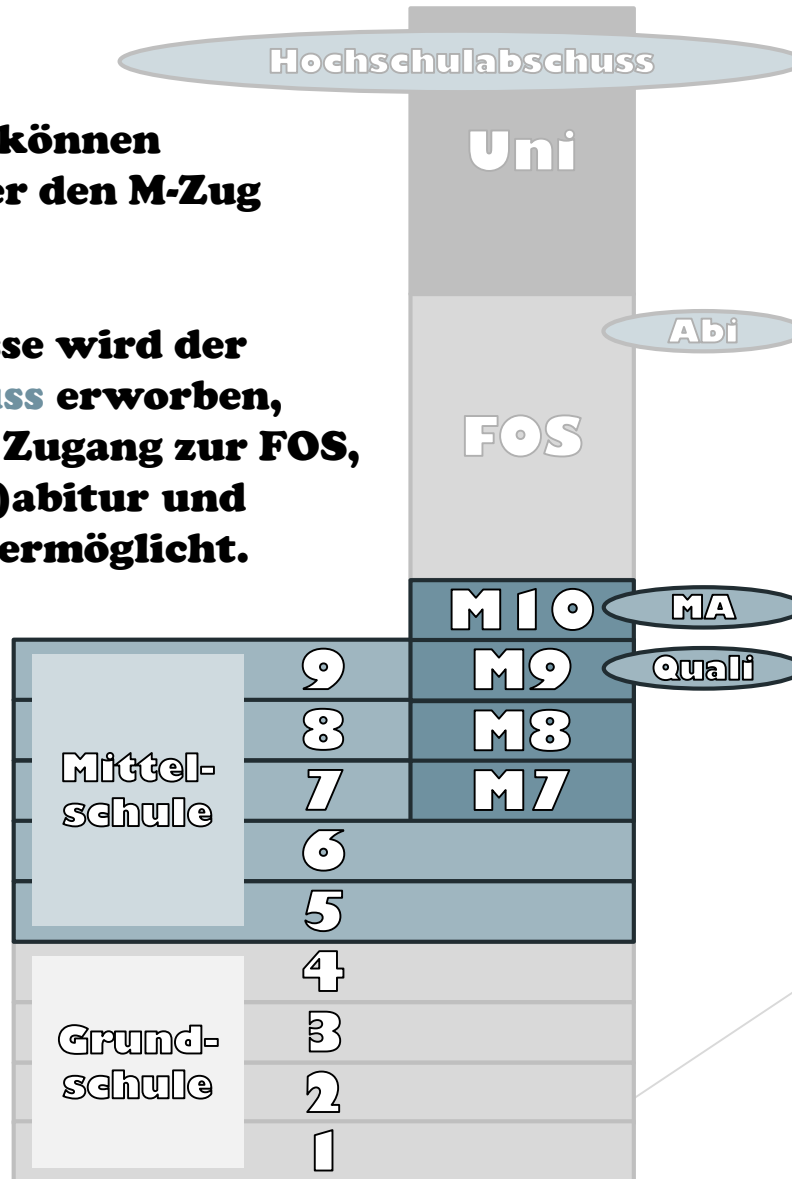

Was... ist der M-Zug?

Ab der Jahrgangsstufe 7 können Schülerinnen und Schüler den M-Zug besuchen.

Mit Bestehen der 10. Klasse wird der Mittlere Bildungsabschluss erworben, der weiterführend einen Zugang zur FOS, die Option auf ein (Fach-)abitur und anschließendes Studium ermöglicht.

In der M9-Klasse besteht zusätzlich die Möglichkeit, an den Prüfungen zum Qualifizierenden Mittelschulabschluss teilzunehmen.