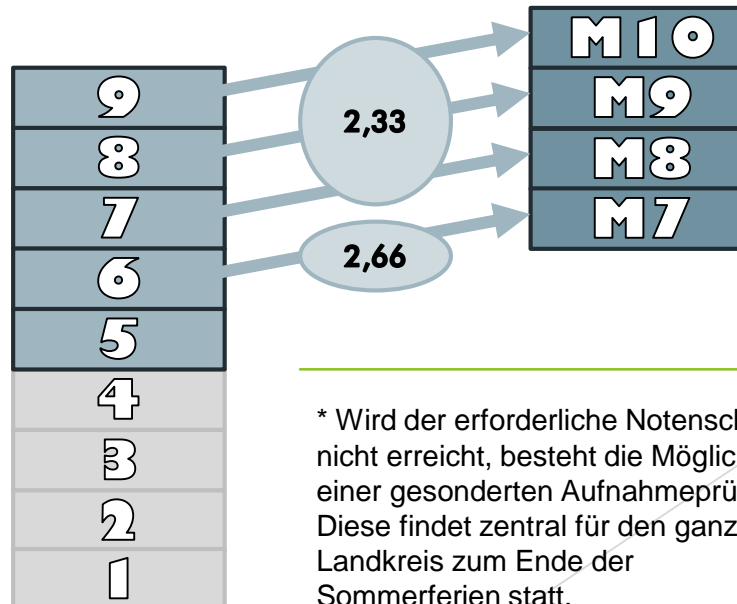

... ist ein positiv gelassener  
Weg, der alle  
Möglichkeiten zur  
Weiterbildung  
offen lässt.

... vermeidet  
unnötigen  
**Leistungsdruck**  
durch Vorzüge der  
Schulart.

... hat eine  
Erfolgsquote  
nahe 100% .

# Wie... komme ich in den M-Zug?

**Grundsätzlich besteht Zugang zum M-Zug im Anschluss an die Jgst. 6 oder nachfolgend in allen Jahrgangsstufen.**

**Als Zugangsberechtigung ist ein bestimmter Notenschnitt in den Fächern Deutsch, Mathematik und Englisch erforderlich. Dieser kann entweder im Zwischenzeugnis oder im Jahreszeugnis erreicht werden. \***

**Beim Übertritt von der Jgst. 6 in die Klasse M7 liegt die Hürde bei 2,66.**

**In allen anderen Jahrgangsstufen bei 2,33.**

**In der Jgst. 9 gilt das Prüfungsergebnis des Qualifizierenden Abschlusses.**